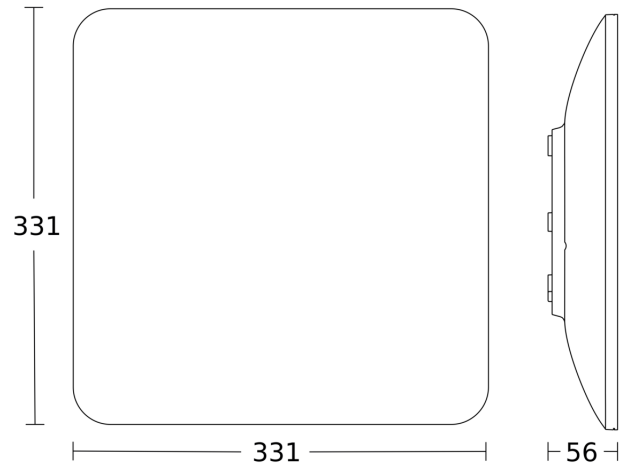

Technische gegevens

Afmetingen (L x B x H)	331 x 331 x 56 mm
Met lampjes	Ja, STEINEL led-systeem
Met bewegingsmelder	Ja
Fabrieksgarantie	5 jaar
Instellingen via	Bluetooth
Met afstandsbediening	Nee
Variant	warm wit
VPE1, EAN	4007841067526
Toepassing, plaats	Binnen
Toepassing, ruimte	hal / gang, omkleedruimte, functionele ruimte / bergruimte, pantry, trappenhuis, WC / wasruimte, Buiten, Binnen
kleur	zilver
Incl. stickervel met huisnummers	Nee
Montageplaats	wand, plafond
Montage	Wand, Plafond, Op de muur

RS PRO S30 Q SC

warm wit
EAN 4007841 067526
art.nr. 067526

Registratiebereik

Mogelijke montagehoogte: 2,00 m - 4,00 m
Oranje: radiaal en tangentiaal

Maten

aansluitschema slave/draadloze masterkoppeling

aansluitschema master/master